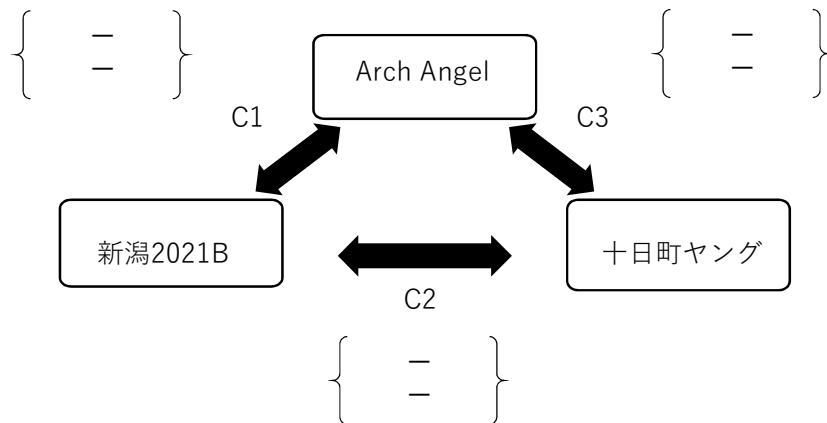

第3回 GYOSEI SUMMER CUP 対戦表

令和6年8月24日(土) 開館8:00 受付開場8:30 打合せ8:50 開会式9:10 競技開始9:30

会場：加茂市勤労者体育センター Aコート(本部側)・Bコート(中央)・Cコート(入口側)

【予選リーグ】2セットマッチとする。(セット数、得失点、トスの順にて決する。)

Aコート(本部側)

Bコート(中央)

Cコート(入口側)

Aコート：1位

2位

3位

Bコート：1位

2位

3位

4位

Cコート：1位

2位