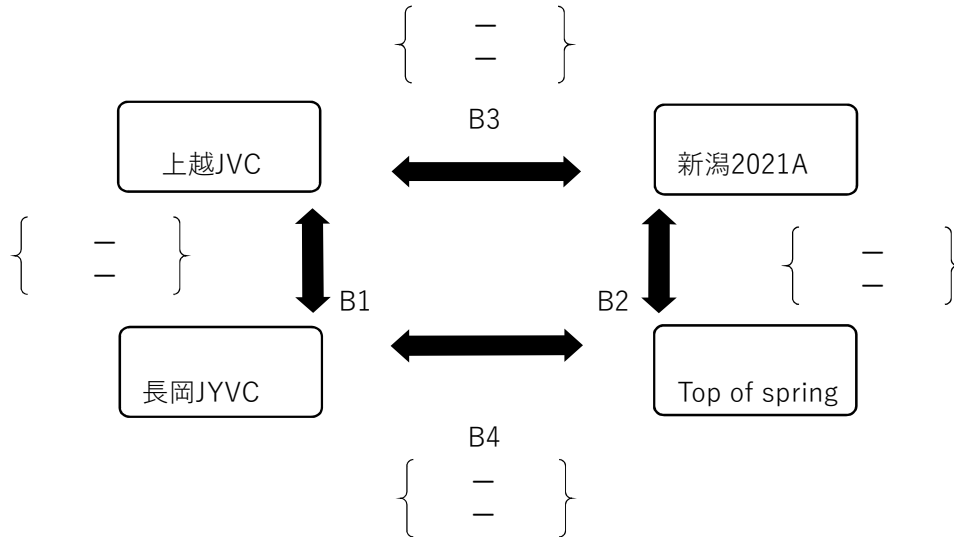

第3回 GYOSEI SUMMER CUP 対戦表

令和6年8月24日(土) 開館8:00 受付開場8:30 打合せ8:50 開会式9:10 競技開始9:30

会場：加茂市勤労者体育センター Aコート(本部側)・Bコート(中央)・Cコート(入口側)

【予選リーグ】2セットマッチとする。(セット数、得失点、トスの順にて決する。)

Aコート(本部側)

Bコート(中央)

Cコート(入口側)

Aコート：1位

2位

3位

Bコート：1位

2位

3位

4位

Cコート：1位

2位