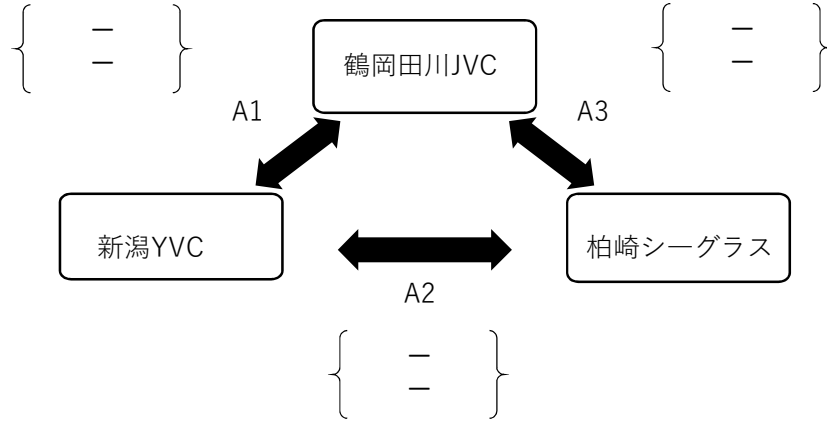

第3回 GYOSEI SUMMER CUP 対戦表

令和6年8月24日(土) 開館8:00 受付開場8:30 打合せ8:50 開会式9:10 競技開始9:30

会場：加茂市勤労者体育センター Aコート(本部側)・Bコート(中央)・Cコート(入口側)

【予選リーグ】2セットマッチとする。(セット数、得失点、トスの順にて決する。)

Aコート(本部側)

Bコート(中央)

Cコート(入口側)

Aコート：1位

2位

3位

Bコート：1位

2位

3位

4位

Cコート：1位

2位